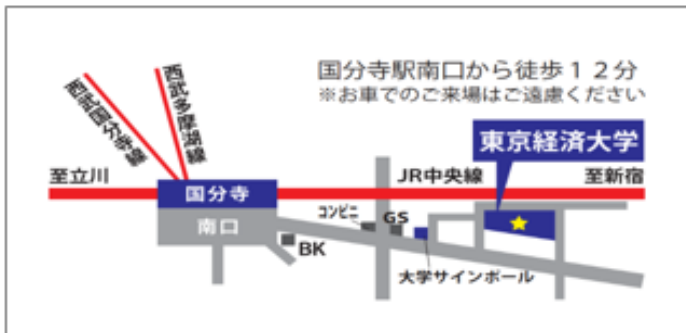

休講情報

[2016/01/18]  
月2「世界の地域と文化」  
余部 福三

補講情報

[2016/01/23(土)]  
8時限「日本史Ⅱb」  
上田 誠二  
E101

教室変更

[2016/01/19]  
火2「福祉論b」  
西下 彰俊  
→授業情報参照(当日のみ)

[2016/01/22]  
金3「文章表現基礎Ⅱ」  
村上 祐記  
→E403(当日のみ)

7) アクセス

- JR 中央線「新宿駅」から「特別快速」電車で、国分寺駅まで約 21 分、「快速」電車で 31 分

- JR 中央線、西武国分寺線・多摩湖線  
国分寺駅南口より徒歩 12 分