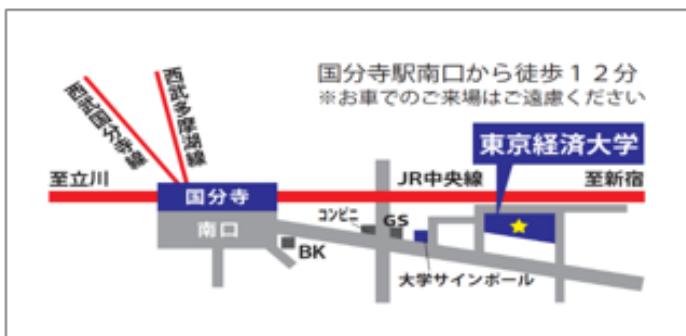

3) 申請受付 **3月30日(水) ~ 4月1日(金) 16時**

送信先 東京経済大学 学務課 宛 メール gkm6644@s.tku.ac.jp

* 電話で問い合わせることがあります。着信に注意してください。電話 042-328-7755

4) 受講許可 **4月5日(火) 午前** 所属大学を通じて通知します。

5) ID・PW(ID・パスワード)、身分証の発行

受講許可後、ID・PW(ID・パスワード)および TAC 単位互換履修生のための身分証を発行します。受講案内等必要書類を同封し、本人宛に送付します。必ず本人が受け取れるようにしてください。(着後1週間は郵便局に保管されます。)

6) TKUポータル(休講・補講、教室変更、試験・レポート情報等) <https://portal.tku.ac.jp/>

本学 web サイト メニューマーク(=) **在学生の方** **TKUポータル** ログイン

* 休講情報は以下のURLからも閲覧できます。(ログイン不要)

本日の休講情報 <https://univision.tku.ac.jp/univision/plasma/today.html>

明日以降1週間分の休講 <https://univision.tku.ac.jp/univision/plasma/tomorrow.html>

【TKUポータルトップ画面】

TKUポータル利用の手引き
Manaba 学生マニュアル

The screenshot shows the TKU Portal homepage with various navigation tabs and content sections. Red arrows point to specific features: '試験' (Exam) points to the '試験時間割' (Exam Schedule) section; 'manaba' points to the '授業情報' (Lecture Information) section; '休講' (Lecture Suspension) points to the '休講情報' (Lecture Suspension Information) section; '補講' (Supplementary Lecture) points to the '補講情報' (Supplementary Lecture Information) section; and '教室変更' (Classroom Change) points to the '教室変更' (Classroom Change) section.

7) アクセス

- ■JR 中央線「新宿駅」から「特別快速」電車で、国分寺駅まで約 21 分、「快速」電車で 31 分

- ■JR 中央線、西武国分寺線・多摩湖線
  国分寺駅南口より徒歩 12 分

国分寺駅南口 新宿方向に進む(途中下り坂) コンビニ ガソリンスタンドのある交差点をまっすぐ渡る コンビニ を左折(少し行くと登り坂) 突き当たり右折 東経大正門